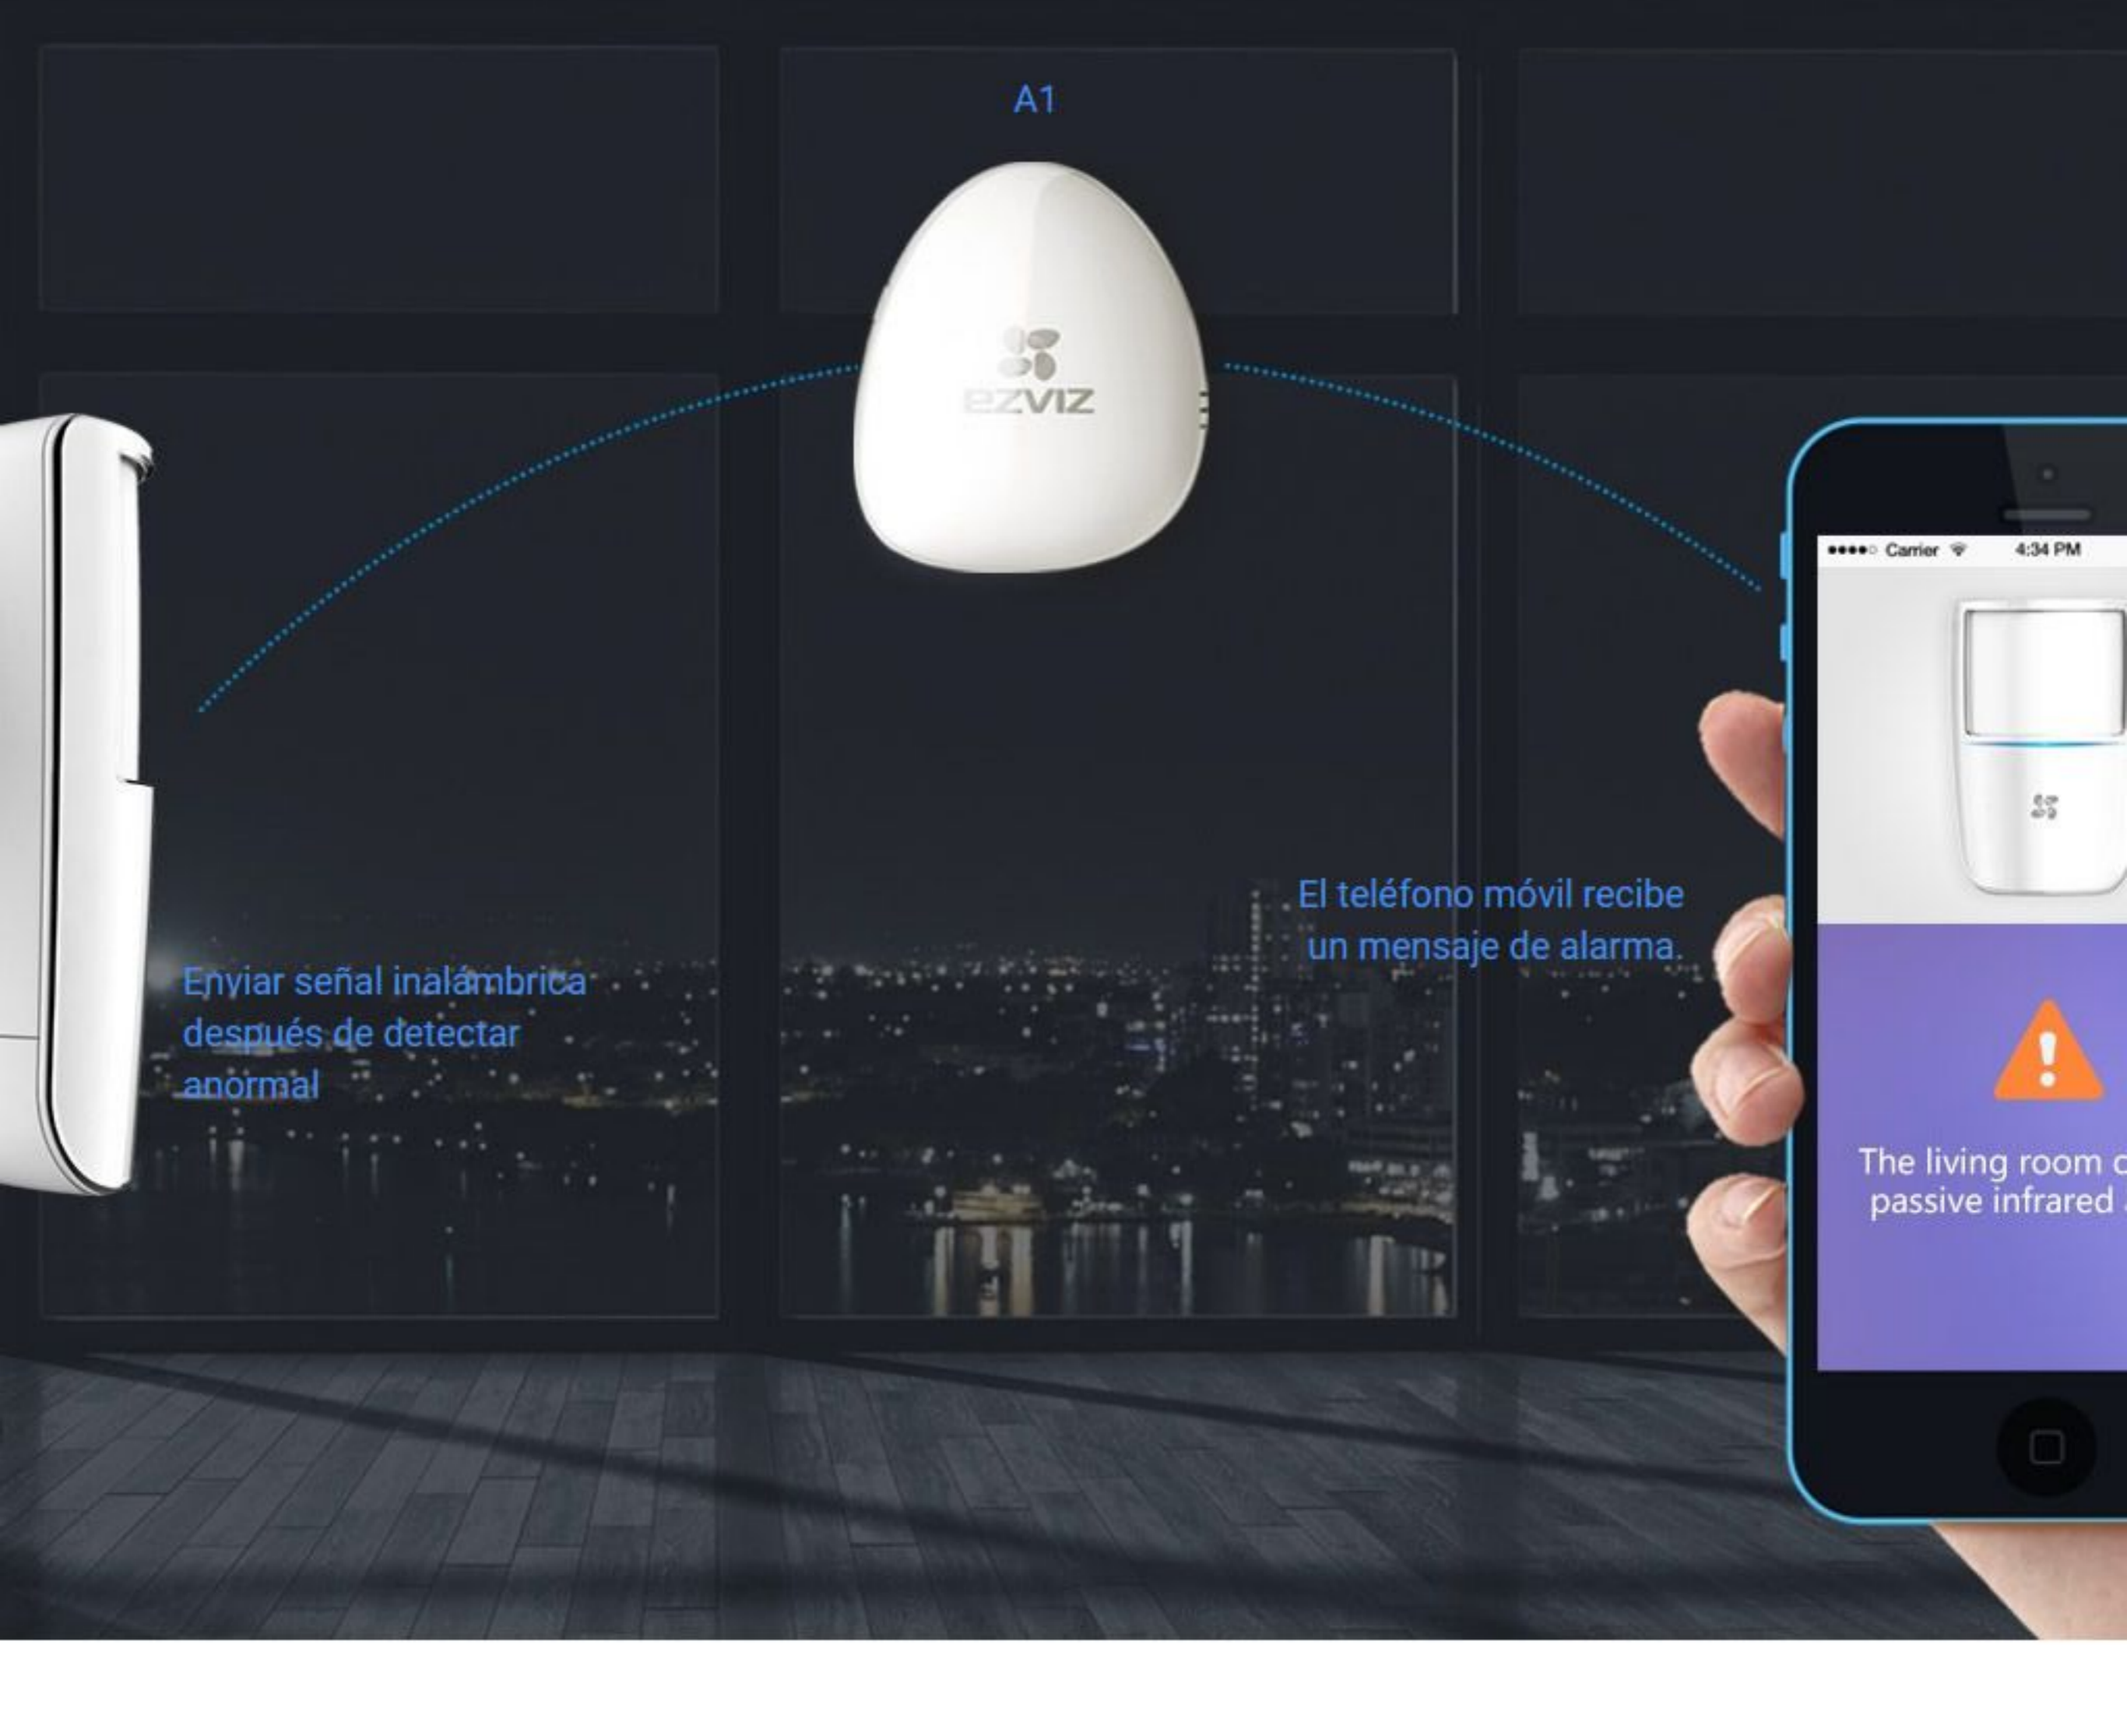

T1

Detector de movimiento infrarrojo pasivo (PIR)
100 % sin cables e inmune a mascotas

Debe estar emparejado con el A1

Con un diseño compacto y elegante, el T1 ofrece una cobertura gran angular de 100° con menos falsas alarmas gracias a la detección inteligente.

Detección de movimiento de vanguardia

El T1 detecta la radiación infrarroja emitida por los humanos, garantizando así un mayor nivel de seguridad.

¡Así que me conoces!

Se acabaron las falsas alarmas

Utilizando la tecnología de detección inteligente PIR (sensor de infrarrojos pasivo), el T1 descarta el movimiento de mascotas de hasta 25 kg

8~14um

Longitud de onda de la luz que pasa a través de la lente de filtro

9~10um

La longitud de onda central de la radiación infrarroja del cuerpo humano

Alertas instantáneas

Cuando el T1 se, el A1 enviará una alerta instantánea a la aplicación EZVIZ de su teléfono.

Solución integrada

El EZVIZ T1 se puede conectar con sus cámaras EZVIZ. Cuando el T1 se, la cámara comienza inmediatamente a grabar imágenes.

Control a través de la aplicación EZVIZ

Con la aplicación EZVIZ puede controlar a distancia el T1 y todos los dispositivos conectados a ella aunque esté lejos de casa.