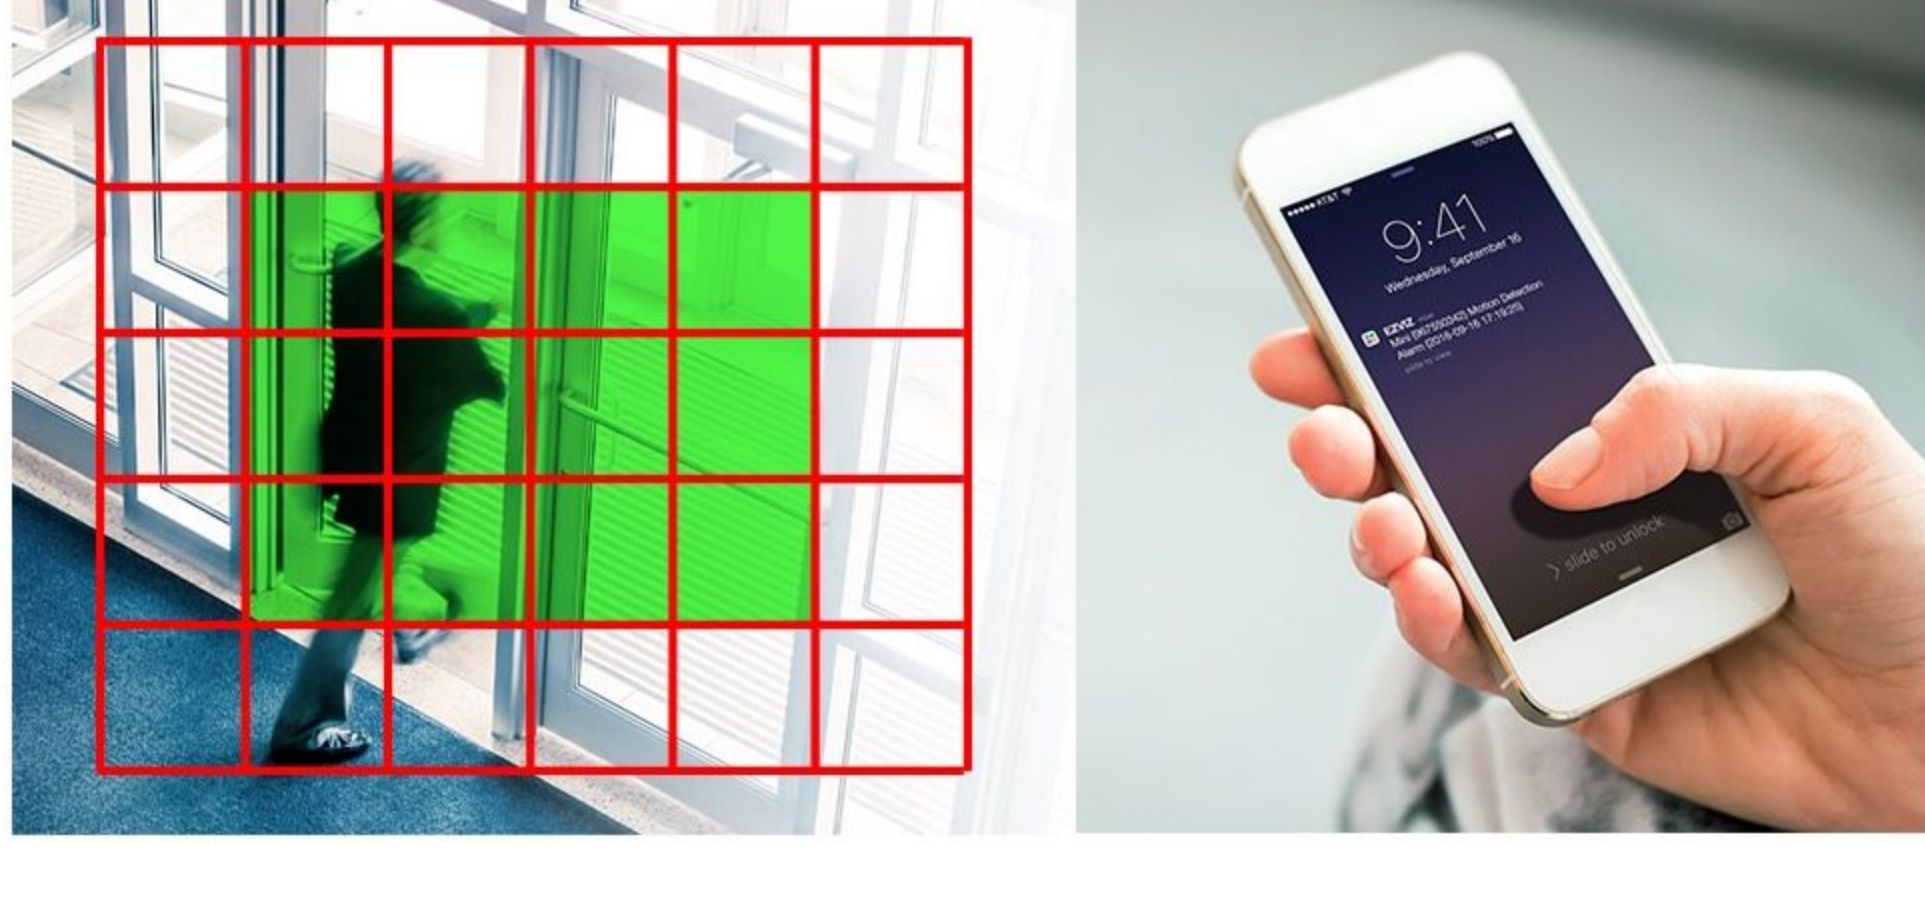

smartcam.mx

Cámaras Impermeables con Visión Nocturna EXIR 2.0

Disfrute de videos Full HD claros con hasta 20 metros de visión nocturna EXIR. Las cámaras soportan elementos como los rayos UV, la lluvia y la nieve en temperaturas que oscilan entre -10°C a 60°C.