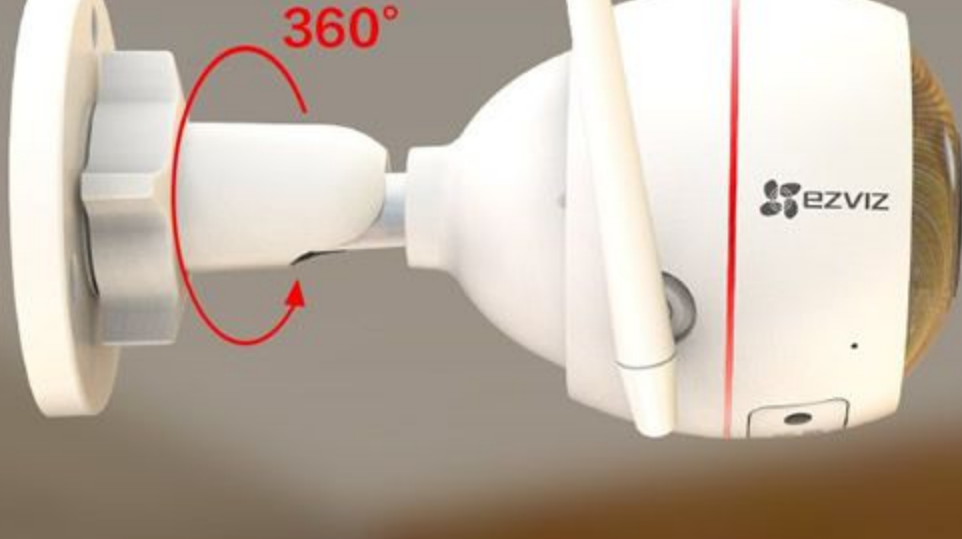

360°

Base y pivote de 360°

Con la base y pivote de 360°, la C3W puede instalarse en techos o paredes para cumplir con sus necesidades de seguridad.