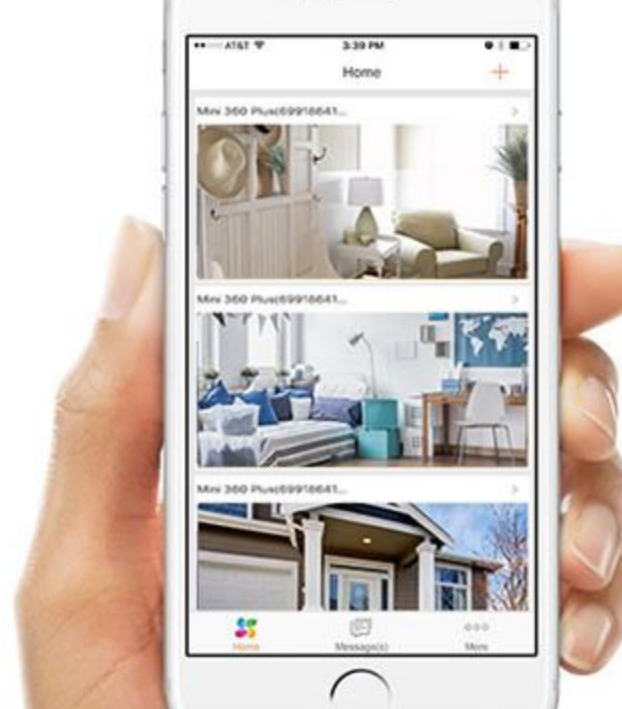

Vista en directo

Conversación en tiempo real

Alertas instantáneas

Historial de video

Zoom de hasta x8

Hogar inteligente habilitado