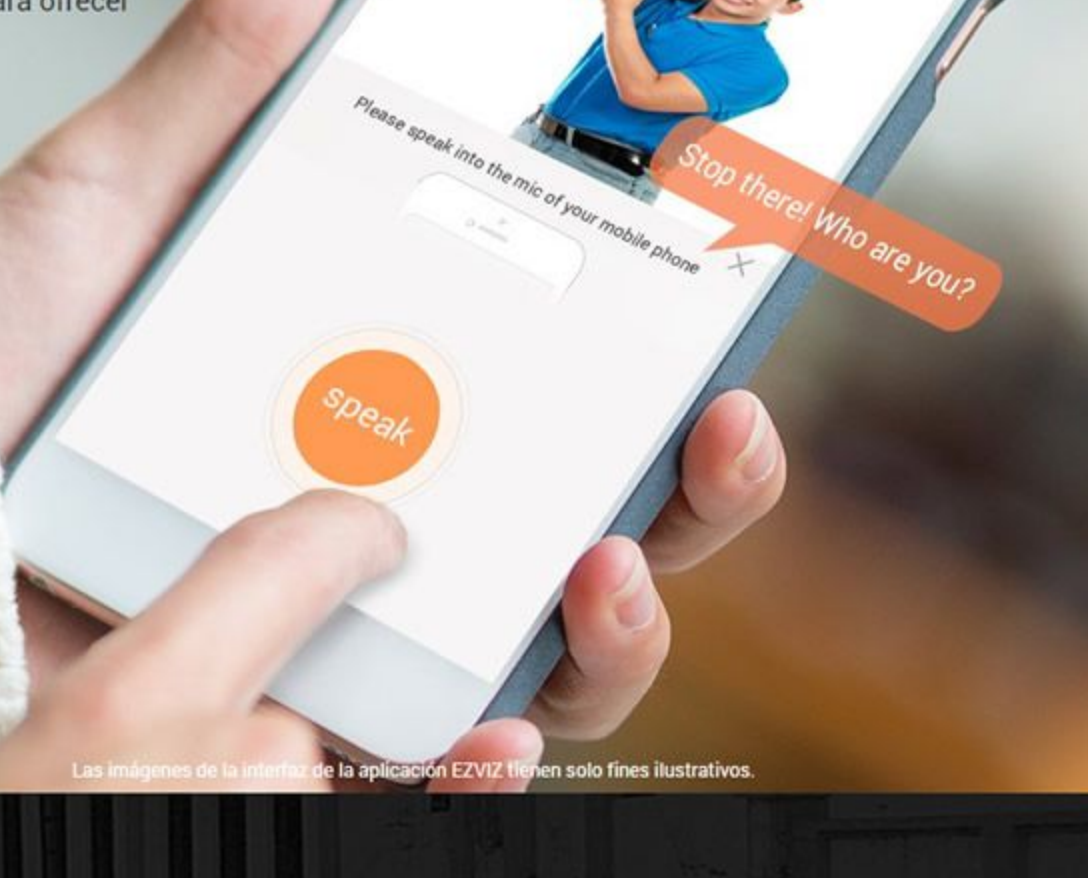

Audio bidireccional de alta fidelidad

No todas las cámaras exteriores ofrecen audio bidireccional. La C3W integra un micrófono y un altavoz de alta fidelidad para ofrecer una mejor conversación bidireccional.

Las imágenes de la interfaz de la aplicación EZVIZ tienen solo fines ilustrativos.

Vea todo con la visión nocturna de 30 m

La integración de la eficiente luz infrarroja, el panel antirreflejante y el filtro infrarrojo ICR permite una excelente visión nocturna hasta los 30 metros.

Antenas wifi dobles externas

Al contar con potentes antenas, la C3W ofrece una transmisión de largo alcance con una gran capacidad de penetración y sin interferencias.