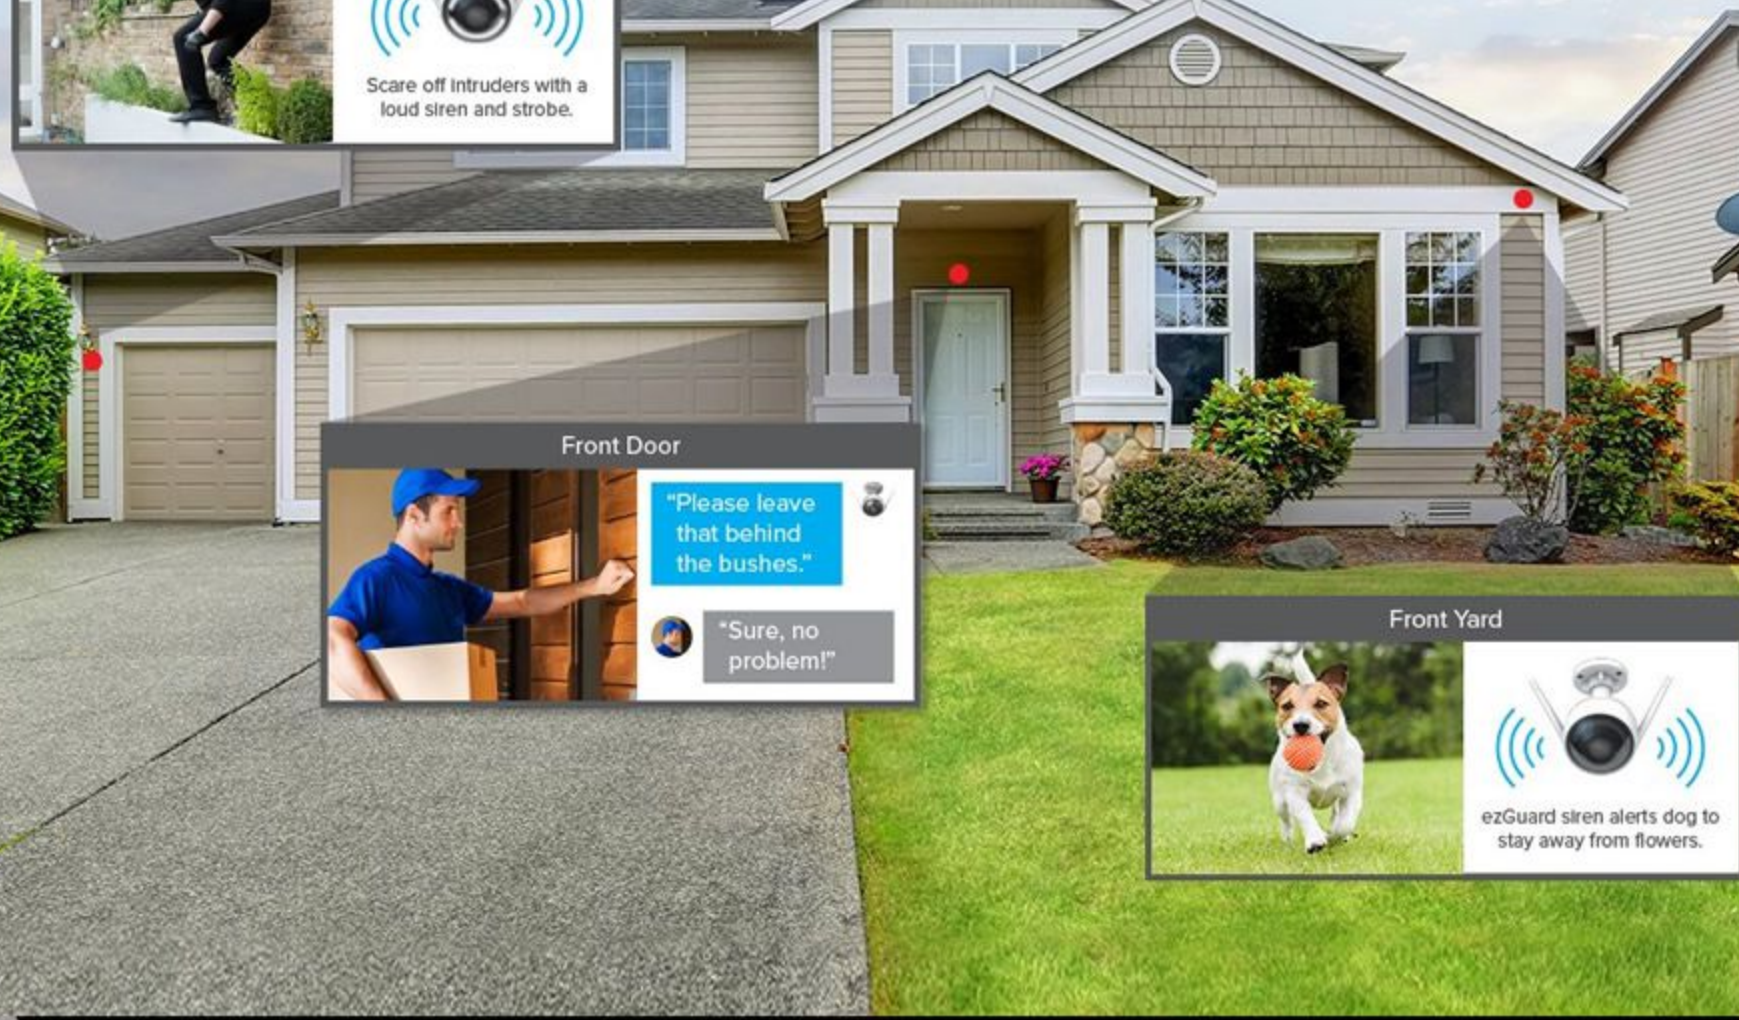

Su guardián más diligente

¿Quiere mantener su casa vigilada desde la distancia? Deje que la C3W se encargue de avisarle cuando tenga visitantes. Si los conoce, hable con ellos. Si no, utilice la sirena para asustarlos.